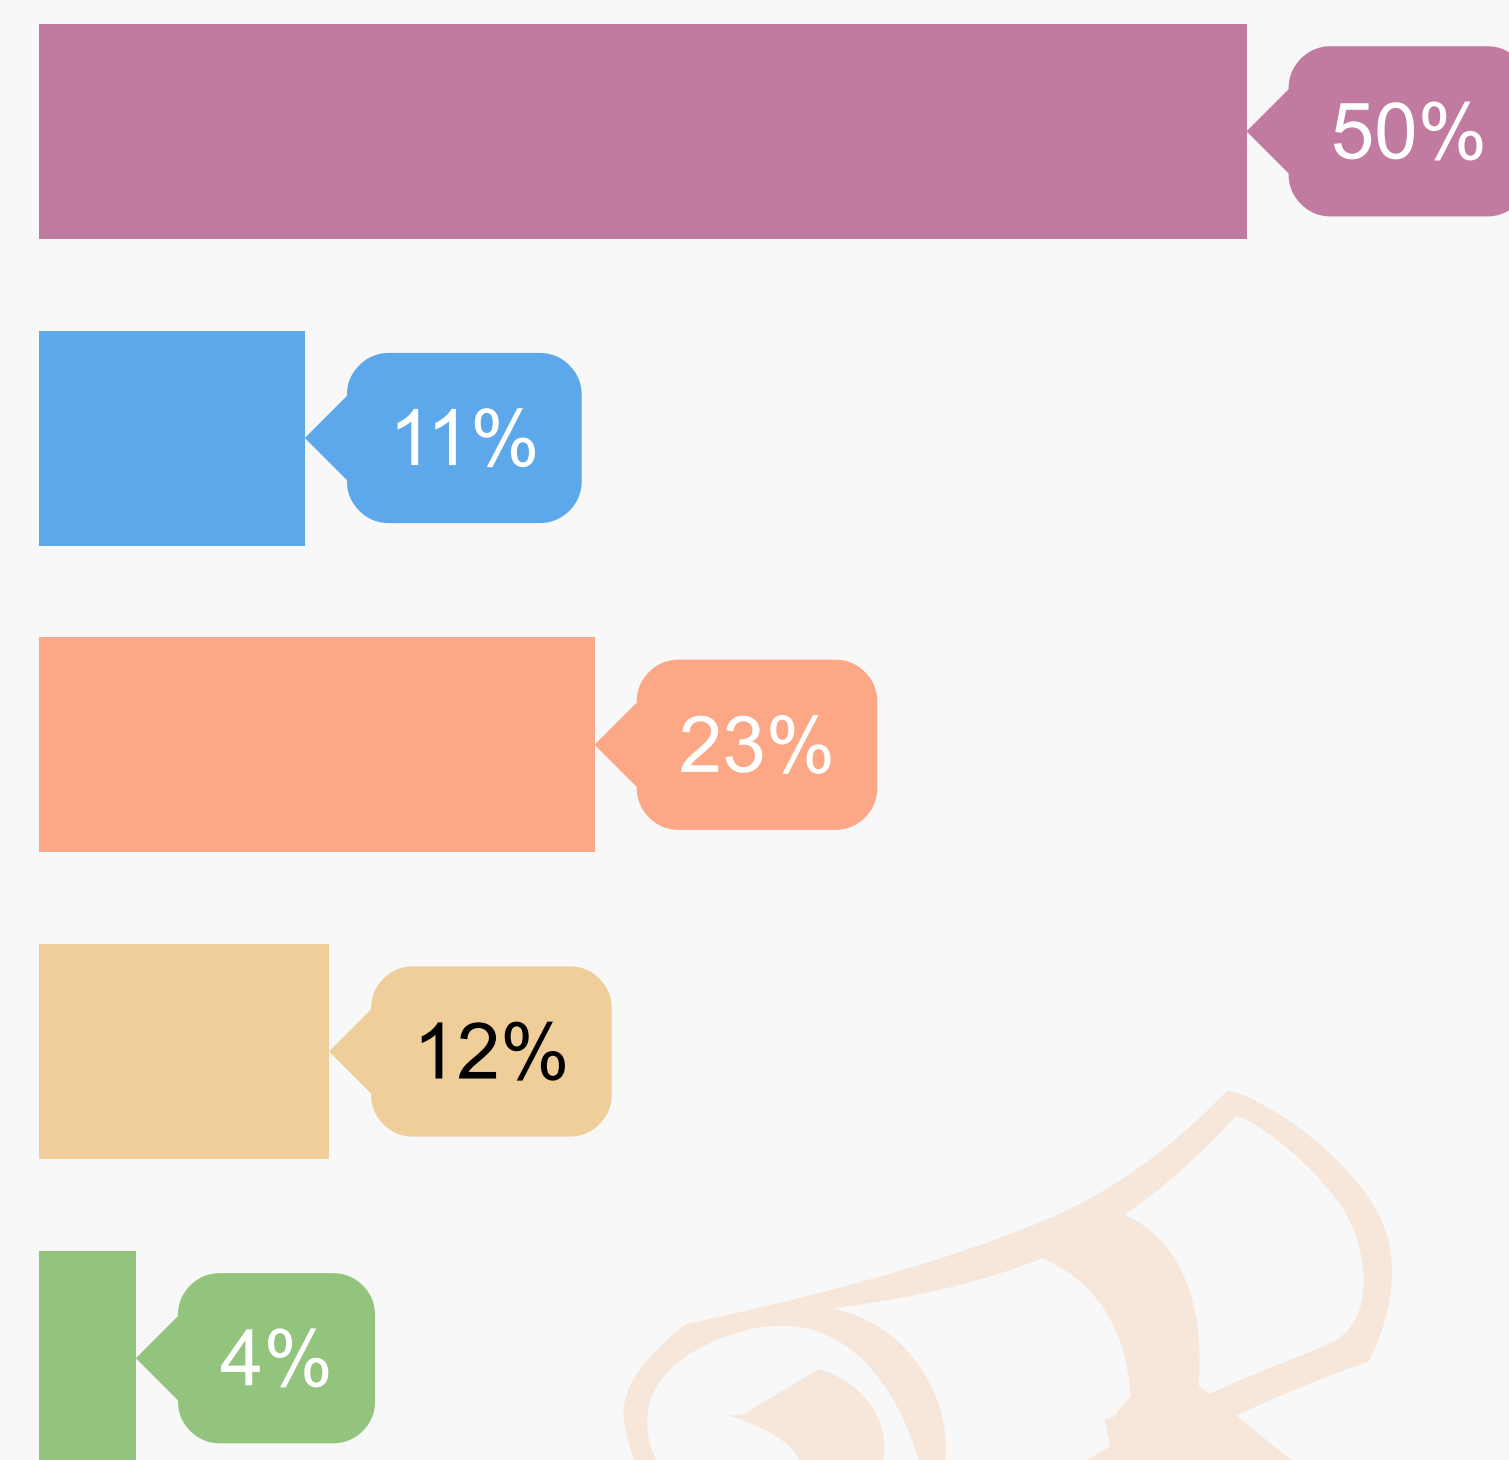

68%

des diplômés

www.iut.fr

Baccalauréat d'origine des diplômés

- Général (60%)
- Technologique (26%)
- Professionnel (9%)
- Autres (5%)

Les parcours d'études post-DUT

- Aucune étude après le DUT (17%)
- 1 année d'études (28%)
- 2 années d'études (13%)
- 3 années d'études (42%)

Les poursuites d'études post-DUT

- Licence pro.
- L3
- Ecole d'ingénieur
- Autres
- Ecole de commerce

Situation des diplômés 2 ans après le DUT

40%

En emploi

7%

En recherche
d'emploi

36%