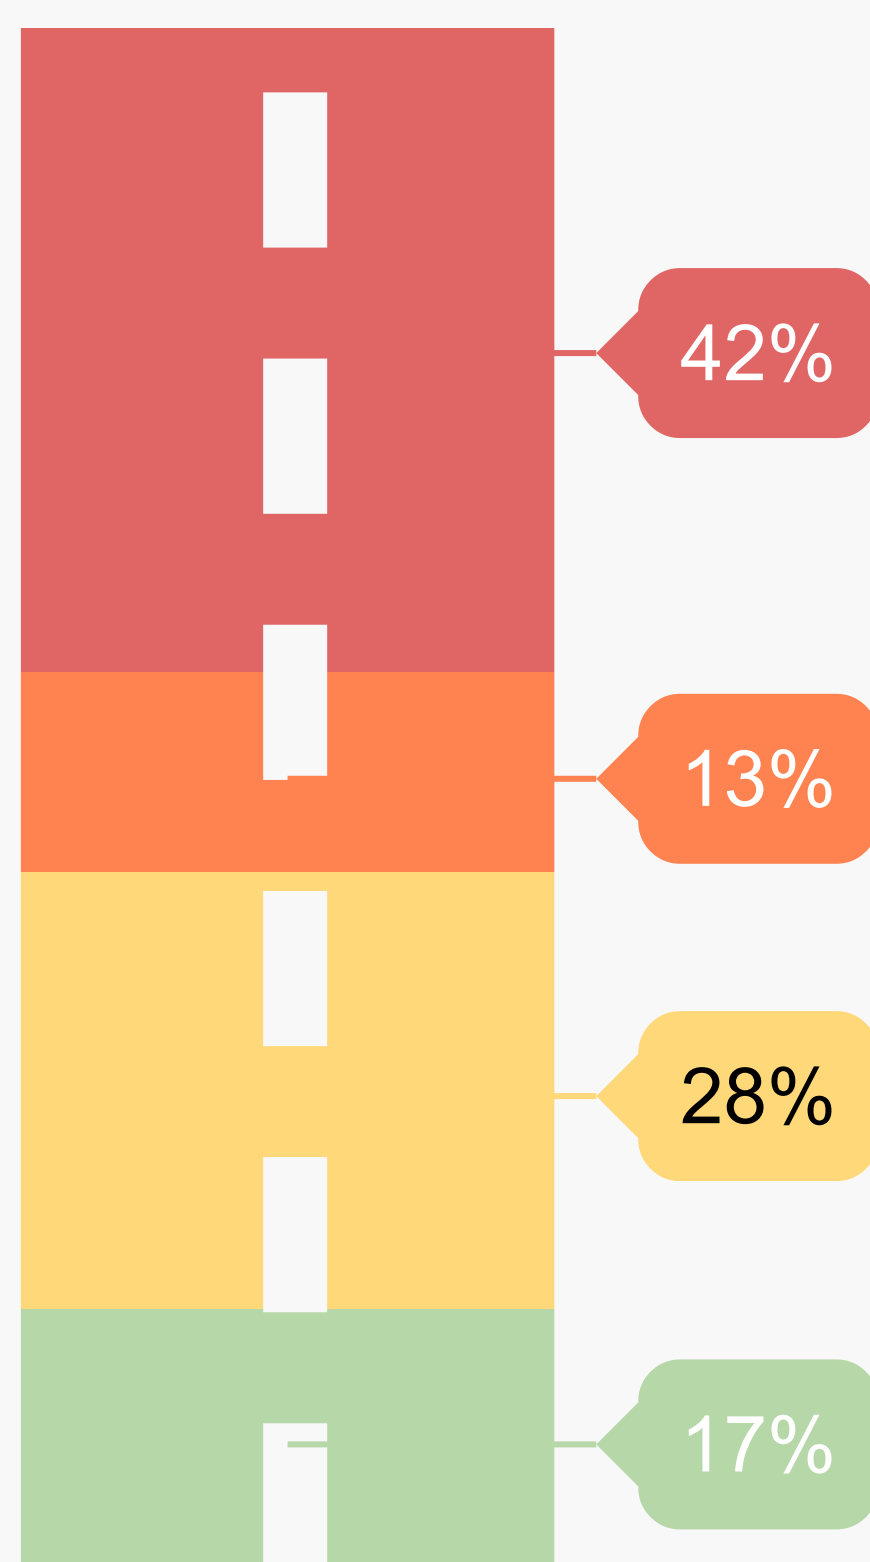

QLIO

811 diplômés

511 répondants

L'alternance

Pendant le DUT
QLIO

20%

des diplômés

Si poursuite d'études
en Licence pro.

68%

des diplômés

www.iut.fr

Baccalauréat d'origine des diplômés

- Général (60%)
- Technologique (26%)
- Professionnel (9%)
- Autres (5%)

Les parcours d'études post-DUT

- Aucune étude après le DUT (17%)
- 1 année d'études (28%)
- 2 années d'études (13%)
- 3 années d'études (42%)

Les poursuites d'études post-DUT

- Licence pro.
- L3
- Ecole d'ingénieur
- Autres
- Ecole de commerce

Situation des diplômés 2 ans après le DUT

40%

En emploi

7%

En recherche
d'emploi

36%